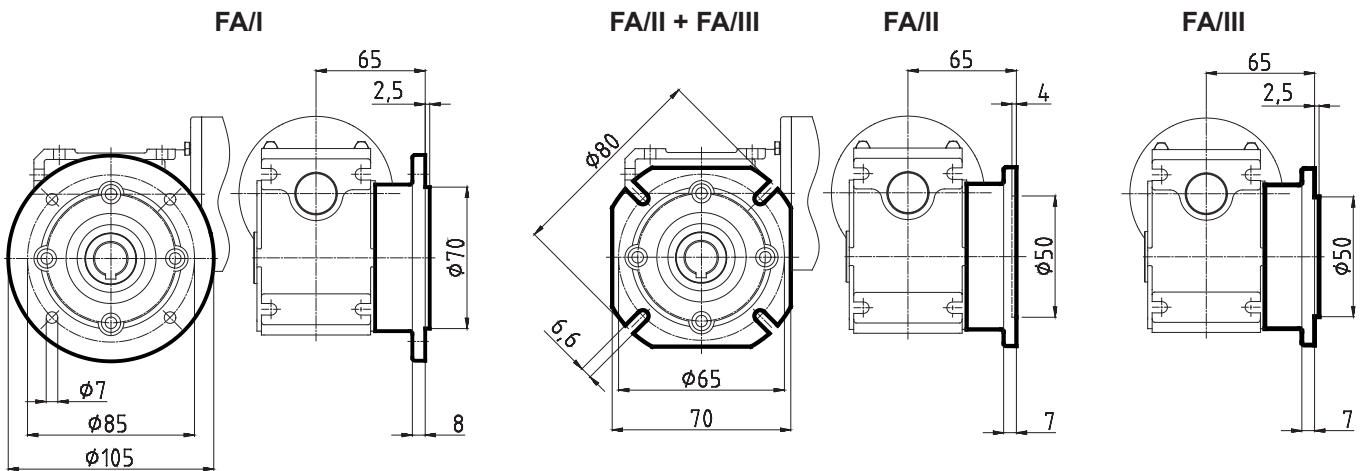

Einsteckwellen

Abtriebsflansche B5

Drehmomentstütze

DA/I 90 .. DA/I 315

Abdeckhaube

HA