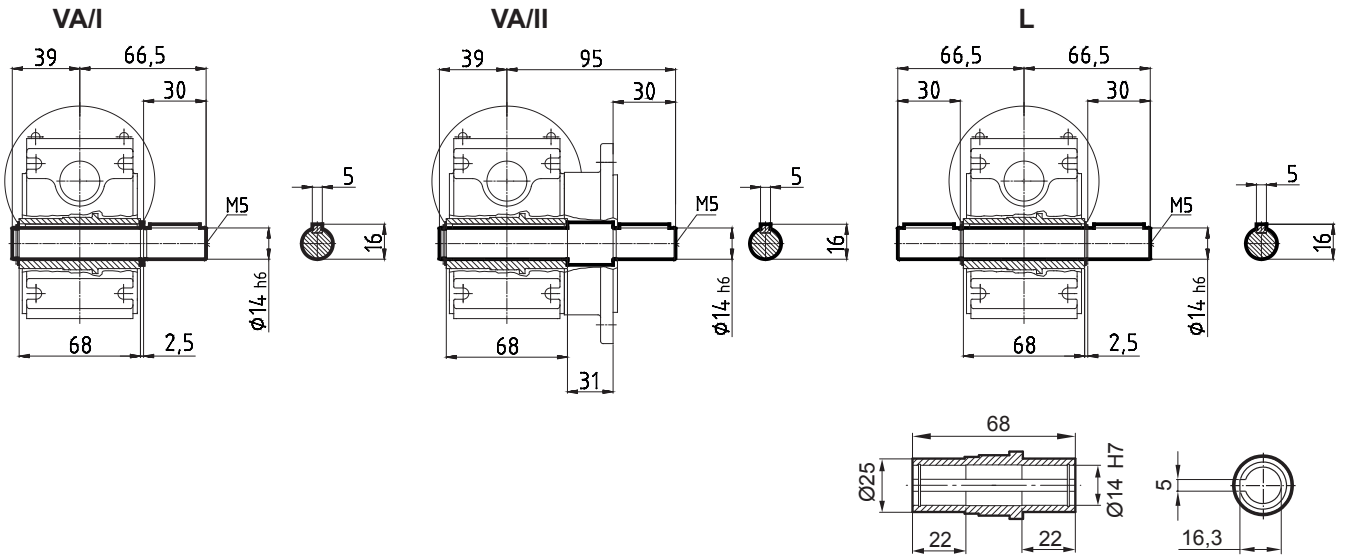

Einsteckwellen

Abtriebsflansche B5

Drehmomentstütze

DA/I 90 .. DA/I 315

Abdeckhaube

HA