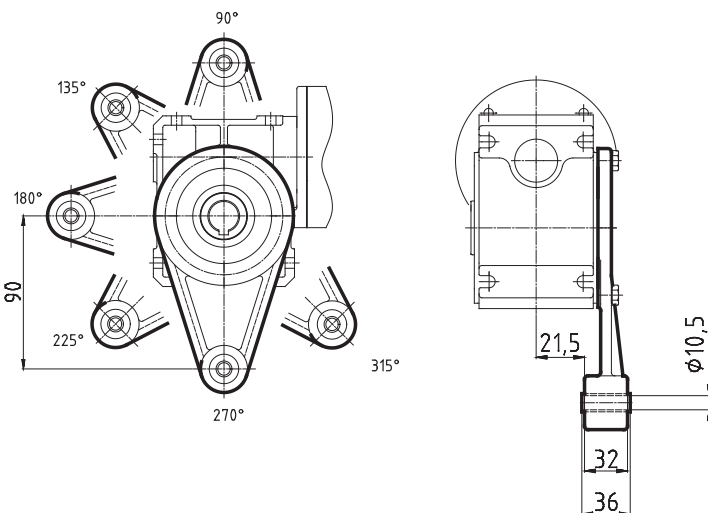

Einsteckwellen

Abtriebsflansche B5

Drehmomentstütze

DA/I 90 .. DA/I 315

Abdeckhaube

HA